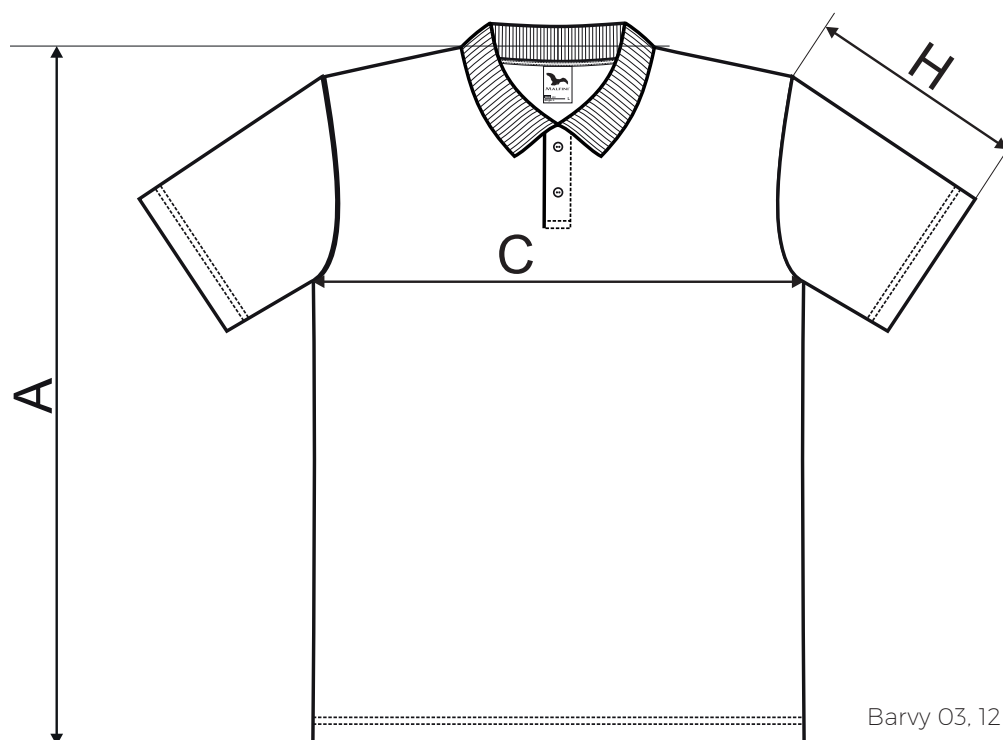

202 Single J. ♂

SIZE SPECIFICATION [cm]

NEW

size	S	M	L	XL	2XL	3XL
A	71	73,5	76	78,5	81	83,5
C	48	52	56	60	65	71
H	22	23	24	25	26	27

SIZE SPECIFICATION [cm]

ORIGINAL

size	S	M	L	XL	2XL	3XL
A	70	74	78	81	83	84
C	48	52	55	58	61	65
H	18	22	24	26	28	28

All size specifications listed are in cm. Accepted tolerance of up to ± 5%.

Barvy 03, 12 / Colours 03, 12:

Ostatní / Other colours:

STANDARD
100
 PG020 153249
 OETI

* Na základě přání zákazníků došlo k úpravě rozměrů u vybraných velikostí. V rámci jedné zásilky se tak mohou ojediněle objevit produkty s původními i novými rozměry. Tato skutečnost není důvodem k reklamaci. / Based on customers feedback the dimensions in chosen sizes has been adjusted. Therefore in one order you may find products with both original and new dimensions. Claims concerning this matter will be disregarded