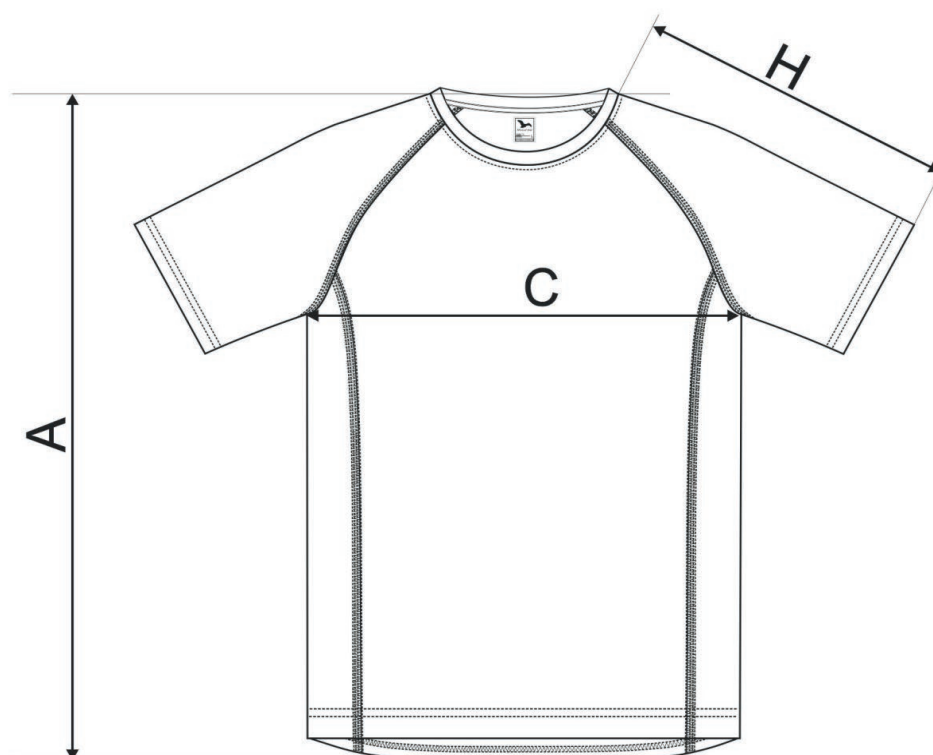

175 Destiny ♂

SIZE SPECIFICATION [cm]

NEW

size	S	M	L	XL	2XL	3XL
A	72,5	74,5	76,5	78,5	80,5	82,5
C	46	50	54	58	63	69
H	32	34	36	38	40	42

SIZE SPECIFICATION [cm]

ORIGINAL

size	S	M	L	XL	2XL	3XL
A	69	72	75	78	81	83
C	46	50	54	58	63	69
H	32	33,5	35	36,5	38	39,5

All size specifications listed are in cm. Accepted tolerance of up to $\pm 5\%$.

STANDARD
100
PG020 153249
OETI

* Na základě přání zákazníků došlo k úpravě rozměrů u vybraných velikostí. V rámci jedné zásilky se tak mohou ojediněle objevit produkty s původními i novými rozměry. Tato skutečnost není důvodem k reklamaci. / Based on customers feedback the dimensions in chosen sizes has been adjusted. Therefore in one order you may find products with both original and new dimensions. Claims concerning this matter will be disregarded